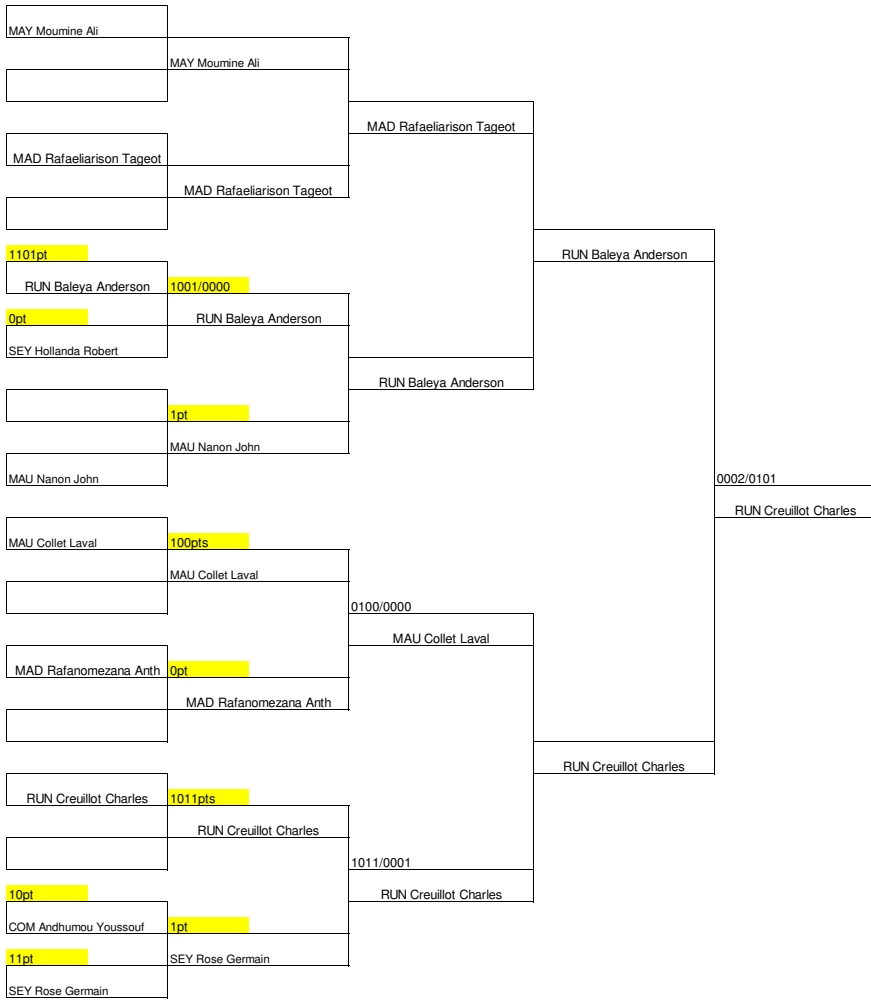

DAMES

Catégorie - 48kg dames

Catégorie - 57kg dames

HOMMES

Catégorie - 60kg hommes

BRONZE

BRONZE

Catégorie - 66kg hommes

Catégorie - 73kg hommes