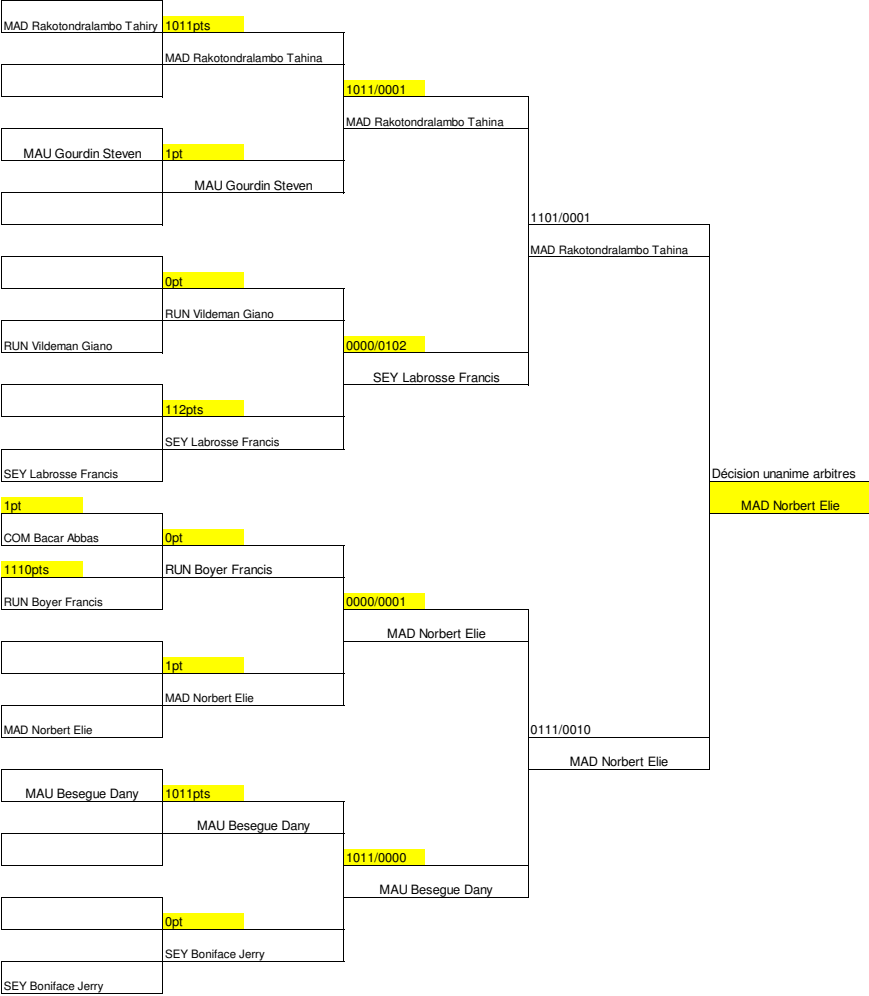

DAMES

Catégorie - 48kg dames

Catégorie - 57kg dames

HOMMES

Catégorie - 60kg hommes

BRONZE

BRONZE

Catégorie - 66kg hommes

Catégorie - 73kg hommes